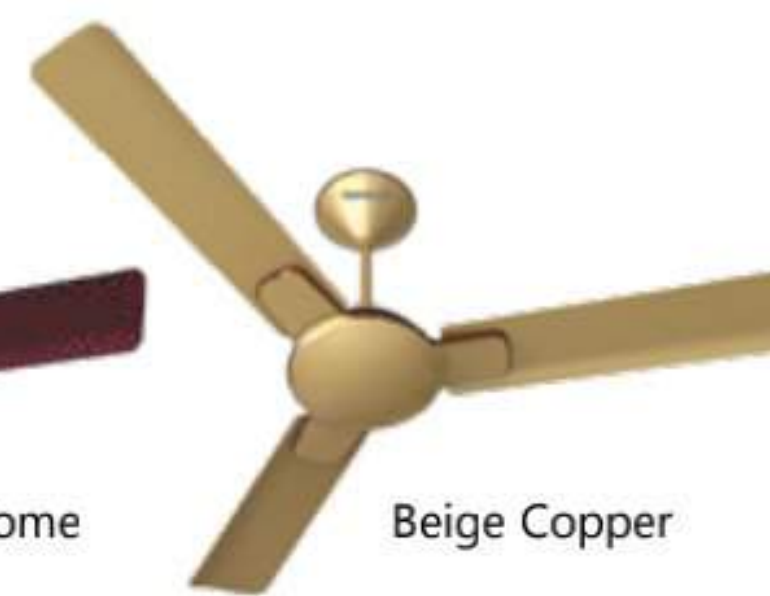

Maroon Chrome

Beige Copper