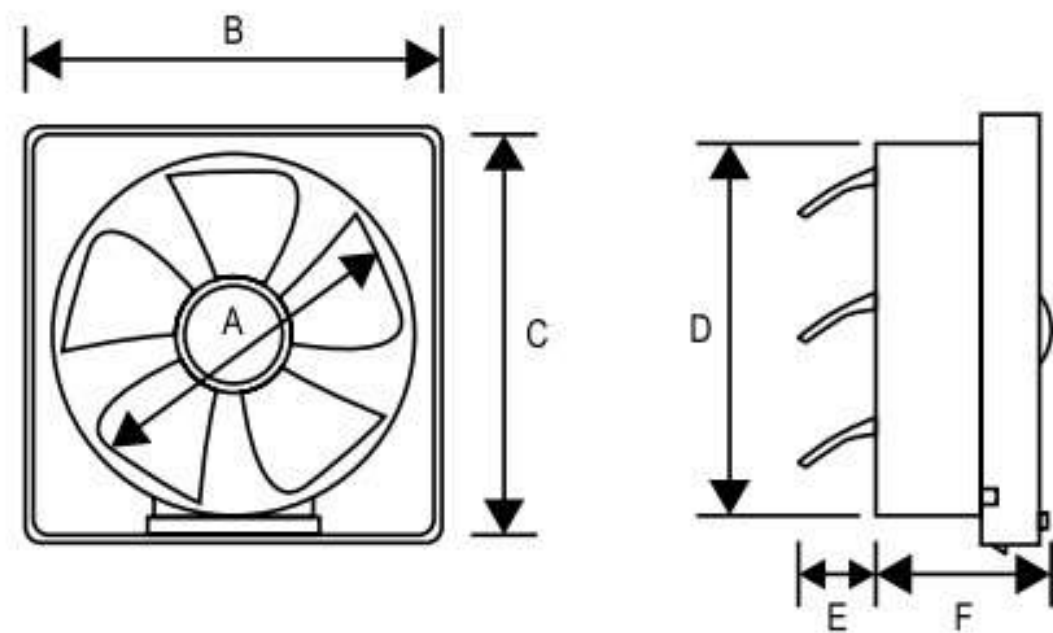

Sweep	A	B	C	D	E	F
150 mm	150 mm	244 mm	212 mm	191 mm	65 mm	125 mm
200 mm	200 mm	294 mm	262 mm	241 mm	70 mm	101 mm