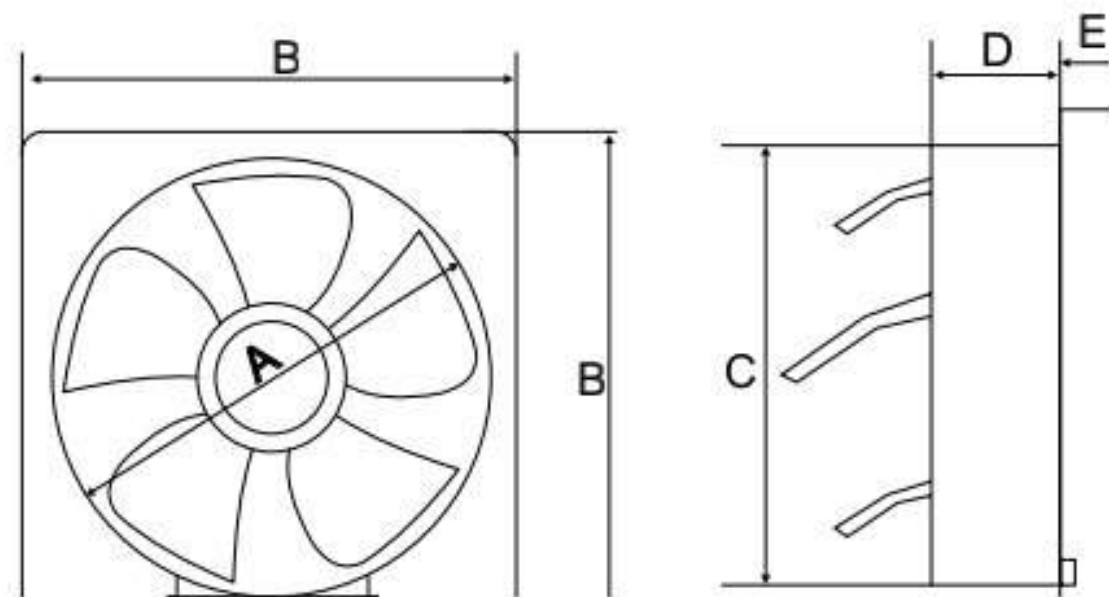

Sweep	A	B	C	D	E
150 mm	150 mm	241 mm	172 mm	73 mm	50 mm
200 mm	200 mm	298 mm	240 mm	90 mm	40 mm

Sweep	Power Input	Speed	Air Delivery	Rated Voltage	Rated Frequency	Noise Level
150 mm	30 W	2300 r/min (RPM)	600 m³/h	220 V-240 V	50 Hz	60 dB
200 mm	65 W	2000 r/min (RPM)	850 m³/h	220 V-240 V	50 Hz	60 dB