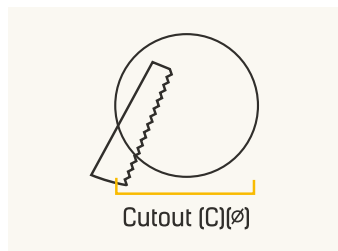

### DIMENSIONS

WATTAGE (W)	DIAMETER (A)	HEIGHT (B)	CUTOUT (C)(∅)
6	116 mm	32 mm	100 mm
10	145 mm	32 mm	130 mm
12	145 mm	32 mm	130 mm
15	166 mm	32 mm	150 mm
20	220 mm	32 mm	205 mm