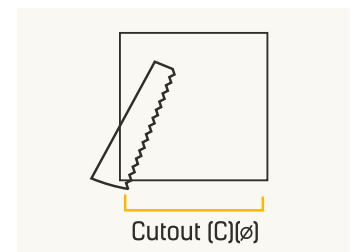

### DIMENSIONS

WATTAGE (W)	SIZE (A)	HEIGHT (B)	CUTOUT (C)(∅)
6	120*120 mm	22 mm	100*100mm
10	145*145 mm	22 mm	125*125 mm
15	168*168 mm	22 mm	150*150 mm