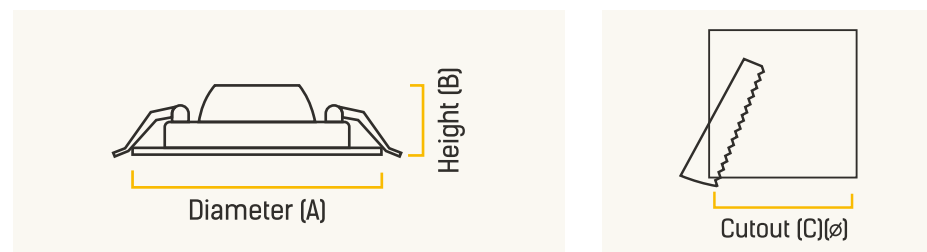

### DIMENSIONS

WATTAGE (W)	DIAMETER (A)	HEIGHT (B)	CUTOUT (C)(∅)
7	96*96 mm	27 mm	82*82 mm
12	129*129 mm	27 mm	110*110 mm
15	184*184 mm	28 mm	159*159 mm
18	184*184 mm	28 mm	159*159 mm