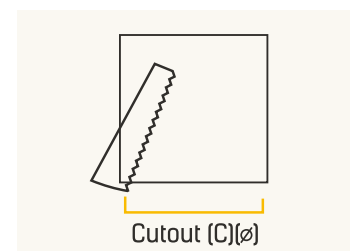

### DIMENSIONS

WATTAGE (W)	SIZE (A)	HEIGHT (B)	CUTOUT (C)(ø)
6	116X116 mm	32 mm	100X100 mm
10	145X145 mm	32 mm	130X130 mm
12	145X145 mm	32 mm	130X130 mm
15	166X166 mm	32 mm	150X150 mm
20	220X220 mm	32 mm	205X205 mm