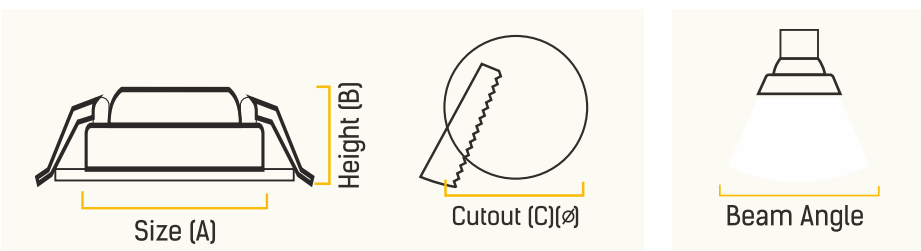

## DIMENSIONS

WATTAGE (W)	SIZE (A)	SIZE (B)	CUTOUT (C)(∅)	BEAM (°)
6	50 mm	53 mm	45	60°
9	71 mm	65 mm	65	36°
15	78 mm	82 mm	75	36°