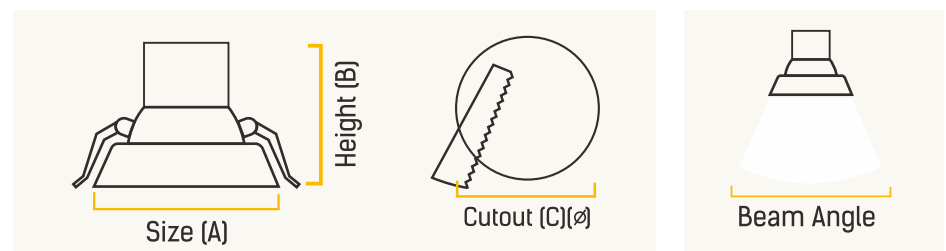

## DIMENSIONS

WATTAGE (W)	SIZE (A)	HEIGHT (B)	CUTOUT (C)(∅)	BEAM (°)
5	46 mm	59 mm	40 mm	55°
12	60 mm	82 mm	55 mm	40°