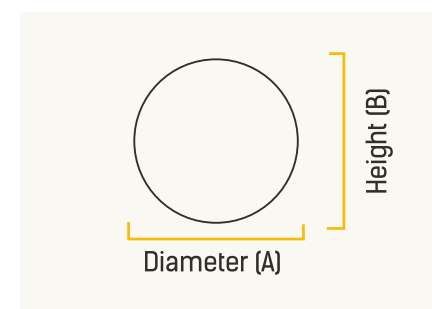

## DIMENSIONS

WATTAGE(W)	DIAMETER(A)	HEIGHT(B)
06	90	27
12	120	27
18	155	27
24	190	27