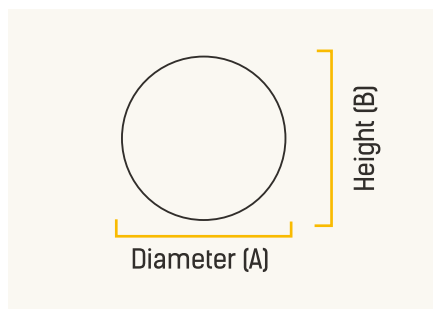

## DIMENSIONS

WATTAGE(W)	DIAMETER(A)	HEIGHT(B)
06	90	27
12	120	27
18	155	27
24	190	27