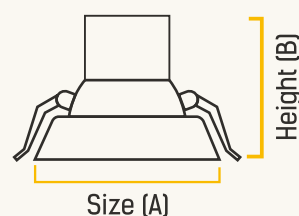

## DIMENSIONS

WATTAGE (W)	SIZE (A)	HEIGHT (B)	CUTOUT (C)(∅)
06	116 mm	116 mm	100 mm
10	145 mm	145 mm	130 mm
15	166 mm	166 mm	150 mm

\* Lumen for 6500K

### DIMENSIONS

WATTAGE (W)	SIZE (A)	HEIGHT (B)	CUTOUT (C)(Ø)	BEAM (°)
3	66 mm	30 mm	55 mm	38°
6	81 mm	40 mm	65 mm	38°
9	90 mm	50 mm	75 mm	38°
12	98 mm	55 mm	85 mm	38°
16	110 mm	65 mm	90 mm	38°
24	145 mm	84 mm	135 mm	38°
30	165 mm	90 mm	145 mm	38°