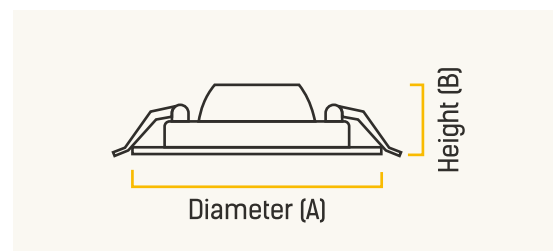

### DIMENSIONS

WATTAGE (W)	SIZE (A)	HEIGHT (B)	CUTOUT (C)(ø)
6	116X116 mm	32 mm	100X100 mm
10	145X145 mm	32 mm	130X130 mm
12	145X145 mm	32 mm	130X130 mm
15	166X166 mm	32 mm	150X150 mm
20	220X220 mm	32 mm	205X205 mm