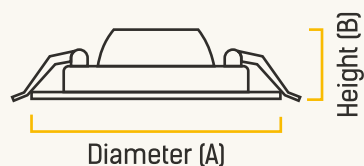

## DIMENSIONS

WATTAGE (W)	DIAMETER (A)	HEIGHT (B)	CUTOUT (C)(∅)
3	93 mm	28 mm	75 mm
6	118 mm	28 mm	100 mm
10	142 mm	28 mm	125 mm
12	142 mm	28 mm	125 mm
15	168 mm	28 mm	150 mm
20	218 mm	28 mm	200 mm