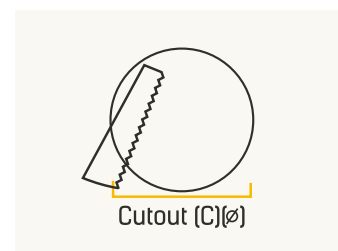

## DIMENSIONS

WATTAGE (W)	SIZE (A)	HEIGHT (B)	CUTOUT (C)(∅)
06	116 mm	116 mm	100 mm
10	145 mm	145 mm	130 mm
15	166 mm	166 mm	150 mm

\* Lumen for 6500K